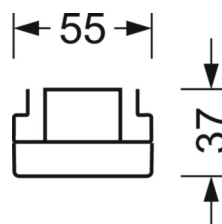

DEEP-LINK

<https://www.regiolux.de/ru/article/19520006014>

Ссылка	LED 4000lm 840
ηLB	100 %
Φ ↓/↑	98 % / 2 %
UGR поп./вдоль	15.7 / 21.0

Механика

цвет корпуса	черный RAL 9005
размеры (LxWxH/DxH)	1531mm x 55mm x 37mm
вес (нетто)	1.65kg
Вид монтажа	сборка трековых систем, световая структура

размеры

L	1531 mm	Длина
В	55 mm	Ширина
Н	37 mm	Высота