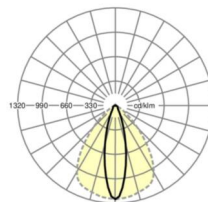

параметры

номер заказа	19520006014
код EAN	4020863429219
номер таможенного тарифа	94051190
Знак прохождения контроля	IP 20, класс защиты I, ENEC10 VDE, F, HACCP DIN10500/Food/IFS-пригодность для применения/BRC, Indoor, CE
Степень ударопрочности IK	IK03 (-20°C bis 35°C)
Температура окружения	ta -20°C в 35°C
Особые свойства	Готовность к IoT «Ready for IoT»
Гарантийный срок	5 лет
Государственные программы поддержки	BEG - государственные субсидии для энергосберегающих зданий (действительна только для Германии)

электротехника

Балласт	Электронный драйвер DALI2 (1 штука)
Мощность системы	24W
сетевое напряжение	230V/50Hz
автоматический предохранитель (пусковой ток)	13 штук/B10, 24 штук/B16, 25 штук/C10, 40 штук/C16
класс энергосбережения/Источник света	C

Оптика

Оснастка	LED, цветопередача/оттенок света CRI ≥ 80 / 4000K
Допуск для координаты цветности (MacAdam)	3SDCM
Номинальный световой поток	4600lm
Срок службы LED	50000h L80/B10 (Tq 35°C), 70000h L80/B50 (Tq 35°C), 100000h L80/B50 (Tq 30°C)
светоотдача светильников	193lm/W
Угол излучения	25° (C0) / 100° (C90)
UGR поп./вдоль	15.7 / 21.0

DEEP-LINK

<https://www.regiolux.de/ru/article/19520006014>

Ссылка	LED 4000lm 840
ηLB	100 %
Φ ↓/↑	98 % / 2 %
UGR поп./вдоль	15.7 / 21.0